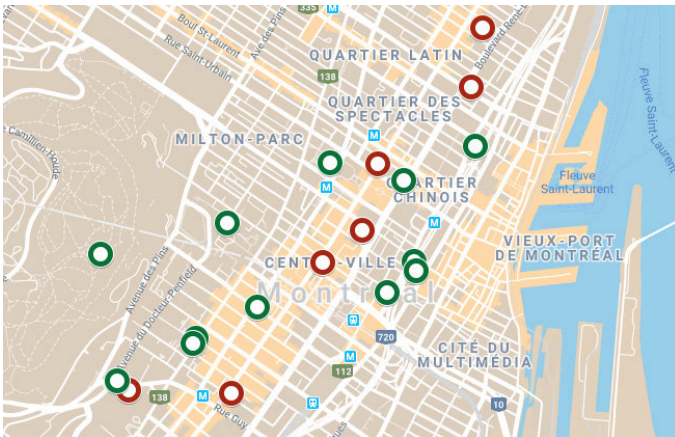

## « Cartographie des Automatistes à Montréal »

### Introduction

Claude Gosselin, C.M., 17 juillet 2020

---

C'est par les lieux où ont étudié, travaillé et exposé que nous vous proposons de faire connaissance avec les artistes du groupe des Automatistes de Montréal entre 1939 et 1955.

Leur apport est immense dans les domaines des arts visuels, de la danse, de la littérature, du théâtre, du design et de la psychanalyse au Québec et au Canada.

Nous vous proposons de découvrir pas moins de 50 lieux à visiter là où ces artistes ont été actifs en privé et publiquement.

La carte des lieux : <http://ciac.ca/cartographie-des-automatistes/>